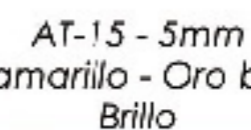

AT-36 - 5mm
Mate - Brillo

AT-10 - 4mm
Oro amarillo
Oro blanco
Mate - Brillo

AT-23 - 4mm
Oro amarillo
Oro blanco
Mate - Brillo

AT-20 - 4mm
Oro blanco - Oro rosa
Mate - Brillo

AT-8 - 5mm
Oro amarillo - Oro blanco
Mate - Brillo

AT-11 - 4mm
Oro amarillo
Oro blanco
Mate - Brillo

AT-22 - 4mm
Oro amarillo
Oro blanco
Mate - Brillo

AT-38 - 4mm
Oro blanco - Oro rosa
Mate - Brillo

AT-15 - 5mm
Oro amarillo - Oro blanco
Brillo

Oro bicolor 18 Kl.

AT-14 - 4mm
Oro amarillo
Oro blanco
Mate - Brillo

AT-21 - 4mm
Oro amarillo
Oro blanco
Mate - Brillo

AT-37 - 4mm
Oro blanco - Oro rosa
Mate - Brillo

AT-19 - 5mm
Oro blanco - Oro rosa
Mate - Brillo

AT-Blanco - 4mm
Oro amarillo
Oro blanco
Mate - Brillo